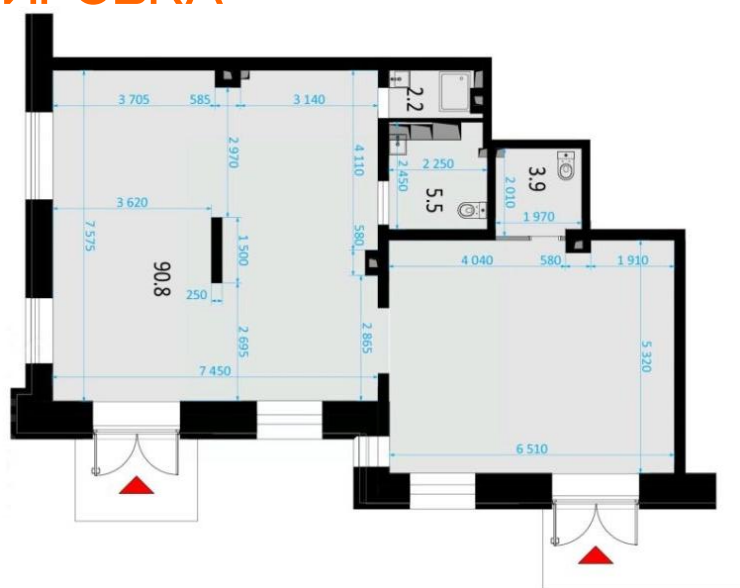

 МОСКВА, УЛ. РОТМИСТРОВА, 2К4

 АРЕНДА – 102,4 КВ.М

РАСПОЛОЖЕНИЕ

- Торговое помещение расположено, в новом ЖК «Театральный квартал» Густонаселённый район.
- Ближайшая станция метро «Октябрьское Поле» 15 мин.

ОПИСАНИЕ

- Отдельный вход с улицы в каждое помещение, панорамные окна, вывески на фасаде.
- Мокрая точка, общеобменная вентиляция.

ПЛАНИРОВКА

ПЛОЩАДЬ

- Торговая площадь – 102,4 кв.м.

УСЛОВИЯ

- Арендная ставка – 469 332 руб.месяц.