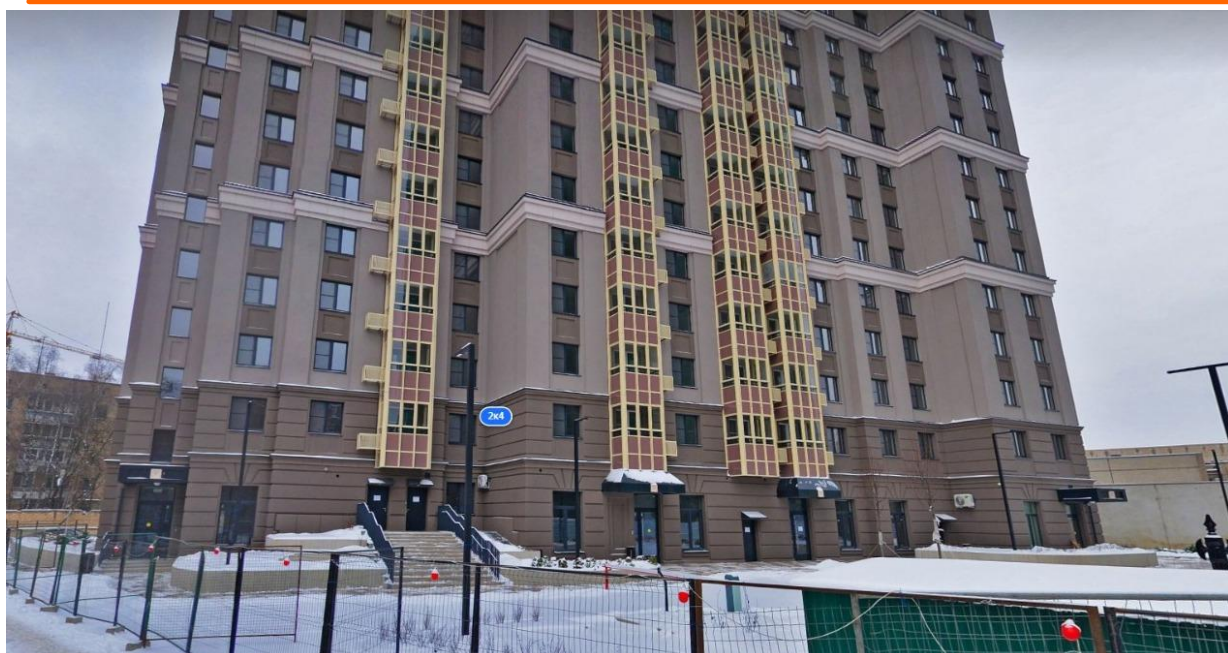

 МОСКВА, УЛ. РОТМИСТРОВА, 2К4

 АРЕНДА – 102,4 КВ.М

РАСПОЛОЖЕНИЕ

- Торговое помещение расположено, в новом ЖК «Театральный квартал» Густонаселённый район.
- Ближайшая станция метро «Октябрьское Поле» 15 мин.

ОПИСАНИЕ

- Отдельный вход с улицы в каждое помещение, панорамные окна, вывески на фасаде.
- Мокрая точка, общеобменная вентиляция.

ПЛАНИРОВКА

ПЛОЩАДЬ

- Торговая площадь – 102,4 кв.м.

УСЛОВИЯ

- Арендная ставка – 469 332 руб.месяц.